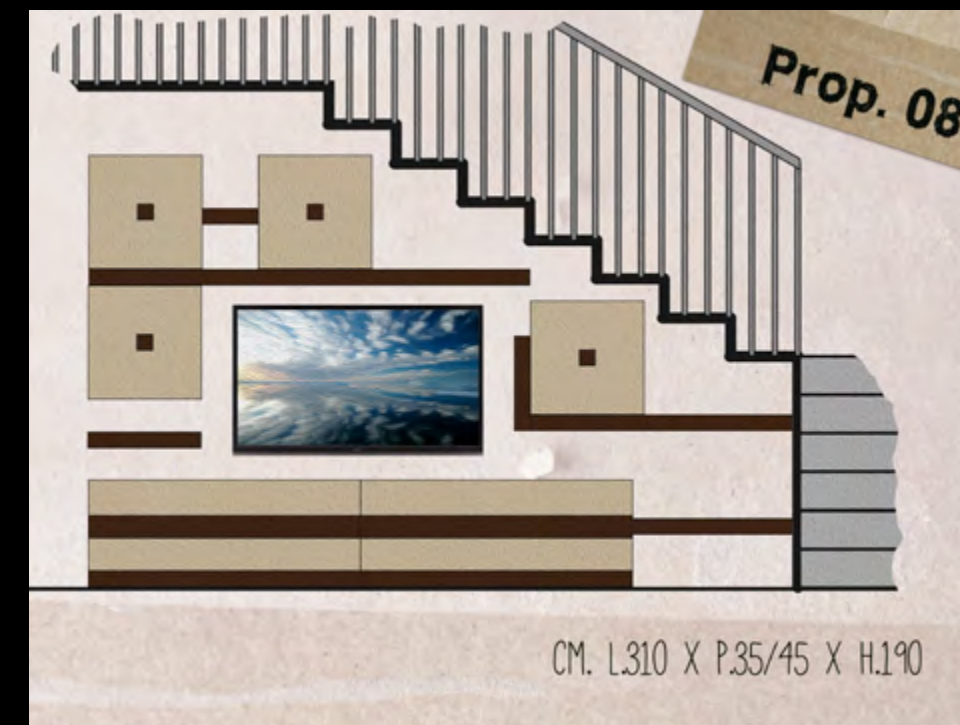

A vostra completa disposizione, progettiamo e arrediamo fornendo consulenza tecnica, progettualità a quanti necessitano di soluzioni integrate con la formula chiavi in mano, un "contract mobili" per la casa.

Un servizio di qualità il nostro, adeguato ad ogni tipo di arredo, dal classico al moderno, che ci contraddistingue come un partner capace, affidabile, competente in grado di soddisfare le vostre esigenze.

Vi offriamo il nostro aiuto per pensare a come modificare e riconfigurare la vostra casa per adeguarla alle esigenze di un mondo che sta cambiando modo di comunicare elaborando i vostri progetti in 2D e 3D e fornendovi i preventivi dettagliati.

Le installazioni e montaggi vengono eseguiti da squadre di professionisti specializzati con il nostro controllo e coordinamento tecnico.

Tutti i nostri prodotti e lavori sono garantiti, godono di un'assistenza post-vendita e se richiesto di un servizio di manutenzione programmata.

A vostra completa disposizione, progettiamo e arrediamo fornendo consulenza tecnica, progettualità a quanti necessitano di soluzioni integrate con la formula chiavi in mano, un "contract mobili" per la casa.

Un servizio di qualità il nostro, adeguato ad ogni tipo di arredo, dal classico al moderno, che ci contraddistingue come un partner capace, affidabile, competente in grado di soddisfare le vostre esigenze.

Vi offriamo il nostro aiuto per pensare a come modificare e riconfigurare la vostra casa per adeguarla alle esigenze di un mondo che sta cambiando modo di comunicare elaborando i vostri progetti in 2D e 3D e fornendovi i preventivi dettagliati.

Le installazioni e montaggi vengono eseguiti da squadre di professionisti specializzati con il nostro controllo e coordinamento tecnico.

Tutti i nostri prodotti e lavori sono garantiti, godono di un'assistenza post-vendita e se richiesto di un servizio di manutenzione programmata.