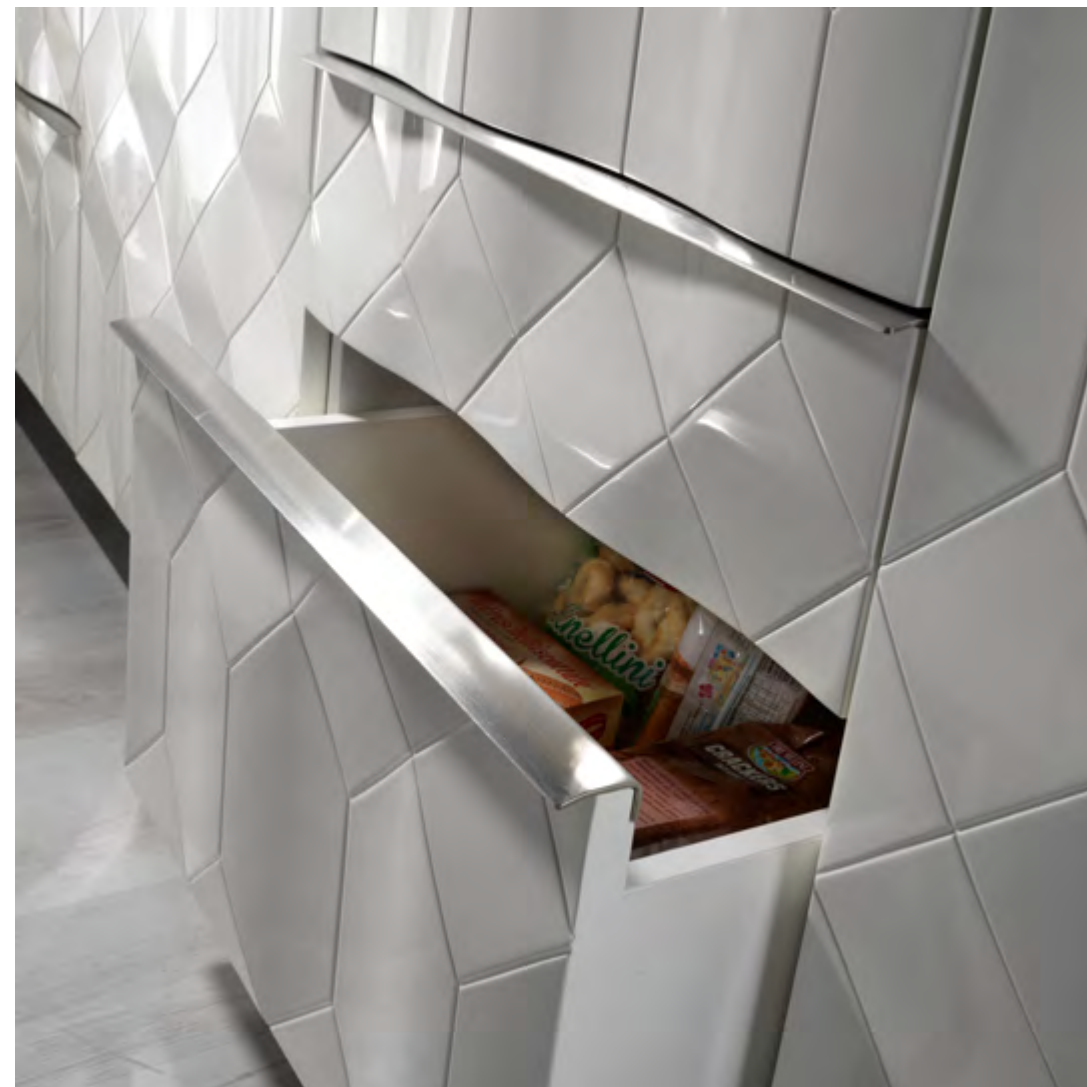

OGNI DETTAGLIO, PER NOI, HA UN VALORE SPECIALE.
SE LE NOSTRE CUCINE SONO NOTORIALMENTE CURATE IN OGNI PARTICOLARE,
SONO GLI ACCESSORI AD ARRICCHIRLE DI FASCINO E UTILITÀ,
COMBINANDO DESIGN, PRATICITÀ E TECNOLOGIA.