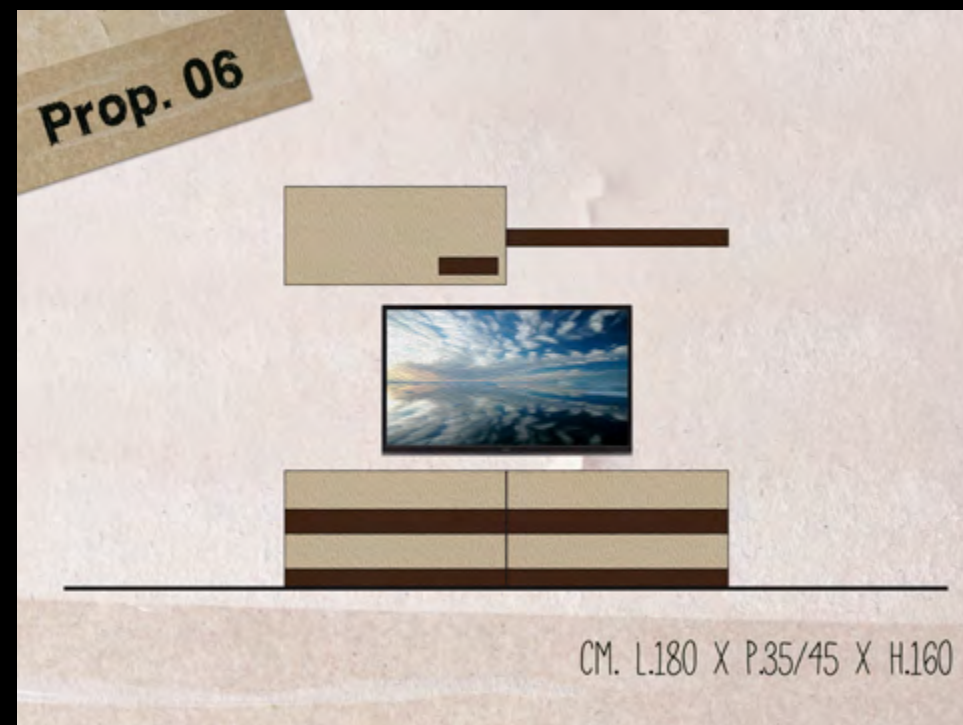

A vostra completa disposizione, progettiamo e arrediamo fornendo consulenza tecnica, progettualità a quanti necessitano di soluzioni integrate con la formula chiavi in mano, un "contract mobili" per la casa.

Un servizio di qualità il nostro, adeguato ad ogni tipo di arredo, dal classico al moderno, che ci contraddistingue come un partner capace, affidabile, competente in grado di soddisfare le vostre esigenze.

Vi offriamo il nostro aiuto per pensare a come modificare e riconfigurare la vostra casa per adeguarla alle esigenze di un mondo che sta cambiando modo di comunicare elaborando i vostri progetti in 2D e 3D e fornendovi i preventivi dettagliati.

Le installazioni e montaggi vengono eseguiti da squadre di professionisti specializzati con il nostro controllo e coordinamento tecnico.

Tutti i nostri prodotti e lavori sono garantiti, godono di un'assistenza post-vendita e se richiesto di un servizio di manutenzione programmata.

A vostra completa disposizione, progettiamo e arrediamo fornendo consulenza tecnica, progettualità a quanti necessitano di soluzioni integrate con la formula chiavi in mano, un "contract mobili" per la casa.

Un servizio di qualità il nostro, adeguato ad ogni tipo di arredo, dal classico al moderno, che ci contraddistingue come un partner capace, affidabile, competente in grado di soddisfare le vostre esigenze.

Vi offriamo il nostro aiuto per pensare a come modificare e riconfigurare la vostra casa per adeguarla alle esigenze di un mondo che sta cambiando modo di comunicare elaborando i vostri progetti in 2D e 3D e fornendovi i preventivi dettagliati.

Le installazioni e montaggi vengono eseguiti da squadre di professionisti specializzati con il nostro controllo e coordinamento tecnico.

Tutti i nostri prodotti e lavori sono garantiti, godono di un'assistenza post-vendita e se richiesto di un servizio di manutenzione programmata.