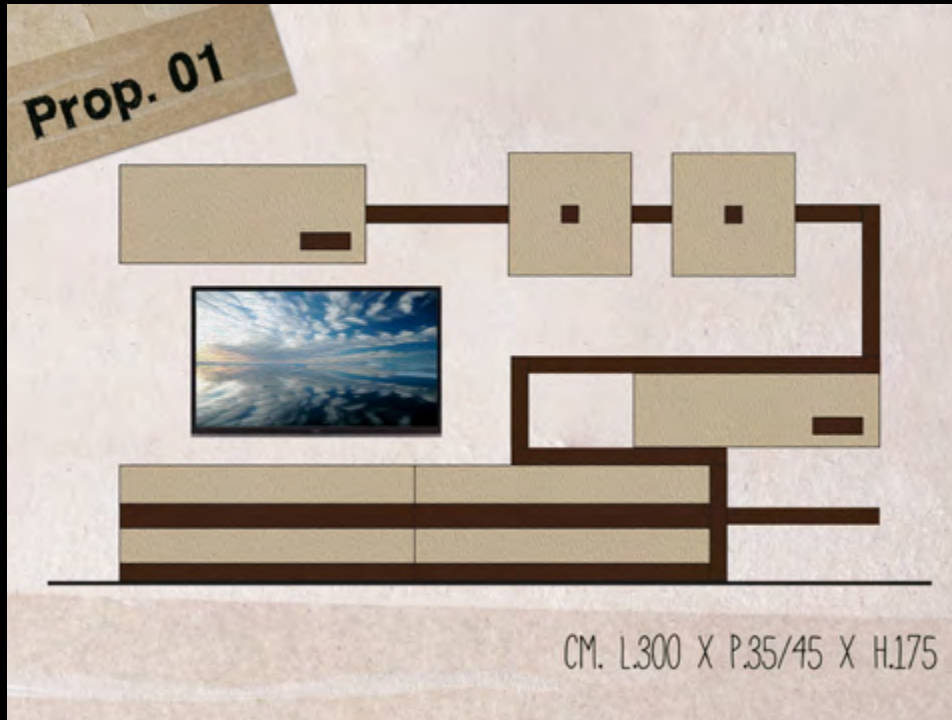

alcune nostre proposte...

alcune nostre proposte...