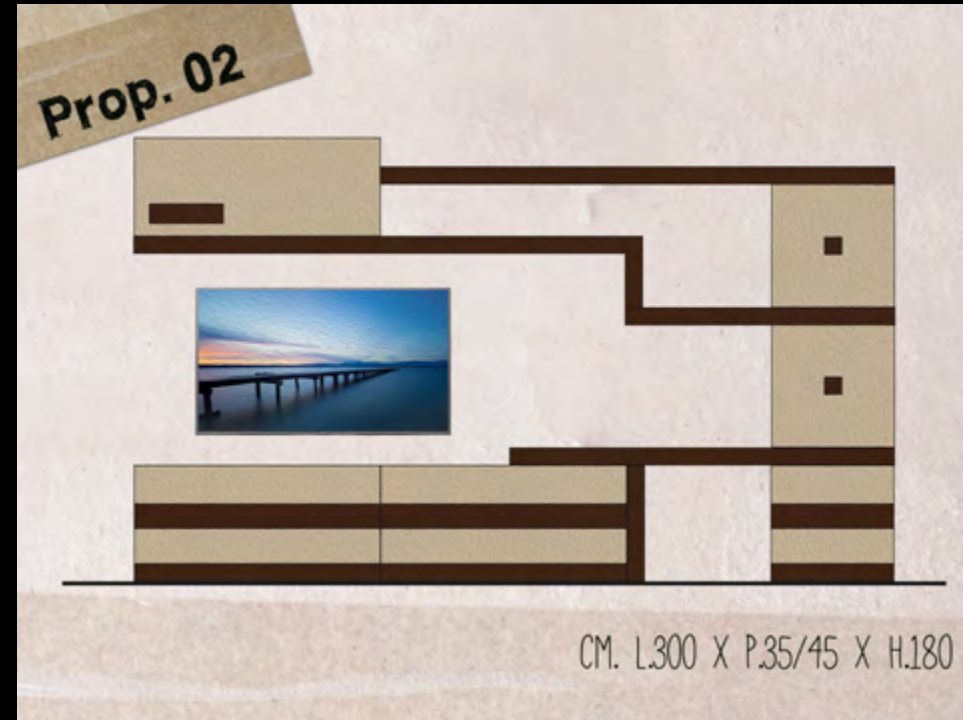

alcune nostre proposte...

alcune nostre proposte...