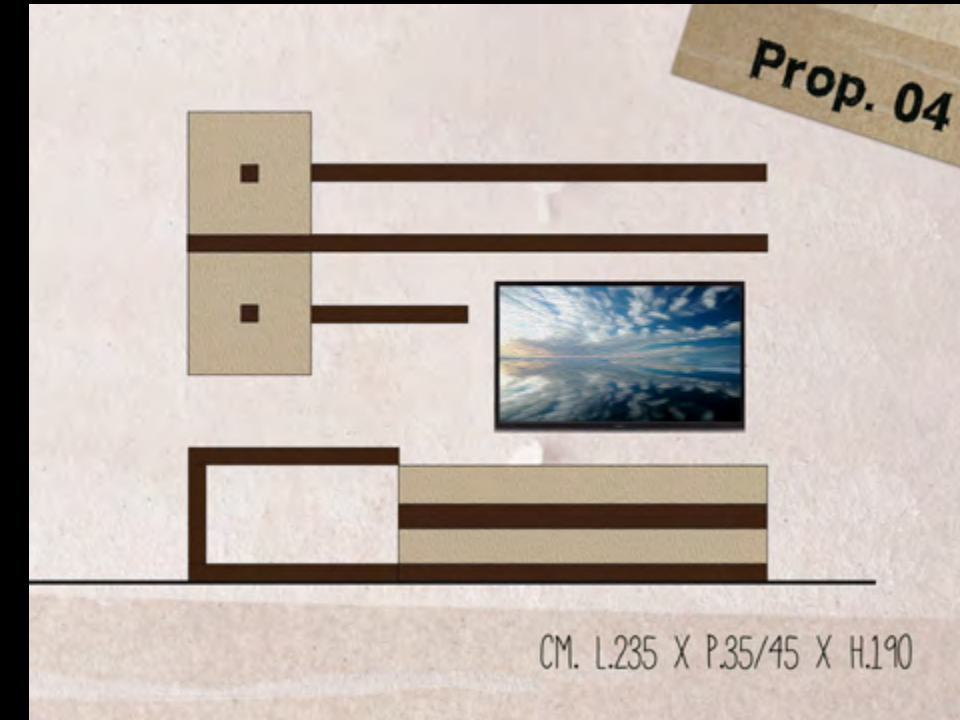

alcune nostre proposte...

alcune nostre proposte...