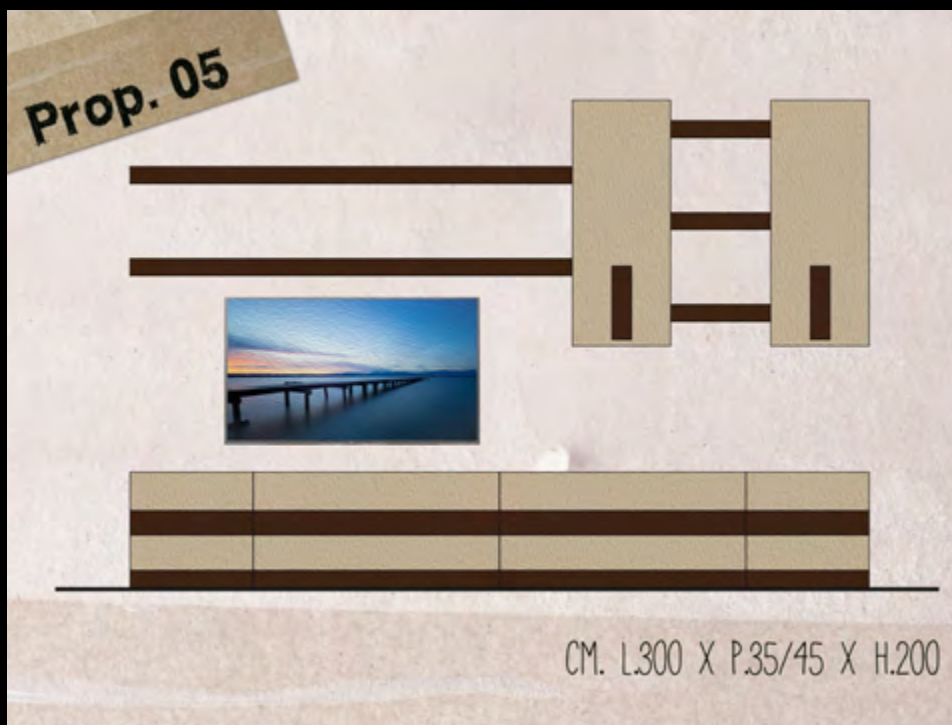

A vostra completa disposizione, progettiamo e arrediamo fornendo consulenza tecnica, progettualità a quanti necessitano di soluzioni integrate con la formula chiavi in mano, un "contract mobili" per la casa.

Un servizio di qualità il nostro, adeguato ad ogni tipo di arredo, dal classico al moderno, che ci contraddistingue come un partner capace, affidabile, competente in grado di soddisfare le vostre esigenze.

Vi offriamo il nostro aiuto per pensare a come modificare e riconfigurare la vostra casa per adeguarla alle esigenze di un mondo che sta cambiando modo di comunicare elaborando i vostri progetti in 2D e 3D e fornendovi i preventivi dettagliati.

Le installazioni e montaggi vengono eseguiti da squadre di professionisti specializzati con il nostro controllo e coordinamento tecnico.

Tutti i nostri prodotti e lavori sono garantiti, godono di un'assistenza post-vendita e se richiesto di un servizio di manutenzione programmata.

A vostra completa disposizione, progettiamo e arrediamo fornendo consulenza tecnica, progettualità a quanti necessitano di soluzioni integrate con la formula chiavi in mano, un "contract mobili" per la casa.

Un servizio di qualità il nostro, adeguato ad ogni tipo di arredo, dal classico al moderno, che ci contraddistingue come un partner capace, affidabile, competente in grado di soddisfare le vostre esigenze.

Vi offriamo il nostro aiuto per pensare a come modificare e riconfigurare la vostra casa per adeguarla alle esigenze di un mondo che sta cambiando modo di comunicare elaborando i vostri progetti in 2D e 3D e fornendovi i preventivi dettagliati.

Le installazioni e montaggi vengono eseguiti da squadre di professionisti specializzati con il nostro controllo e coordinamento tecnico.

Tutti i nostri prodotti e lavori sono garantiti, godono di un'assistenza post-vendita e se richiesto di un servizio di manutenzione programmata.